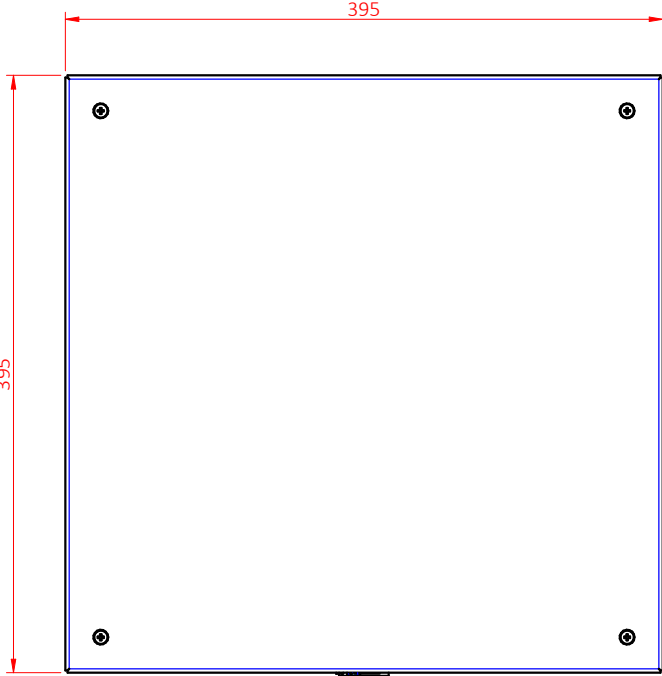

KryosROOF Layout

TSF19-20

TSV19-20

TSF25-35

TSV25-35