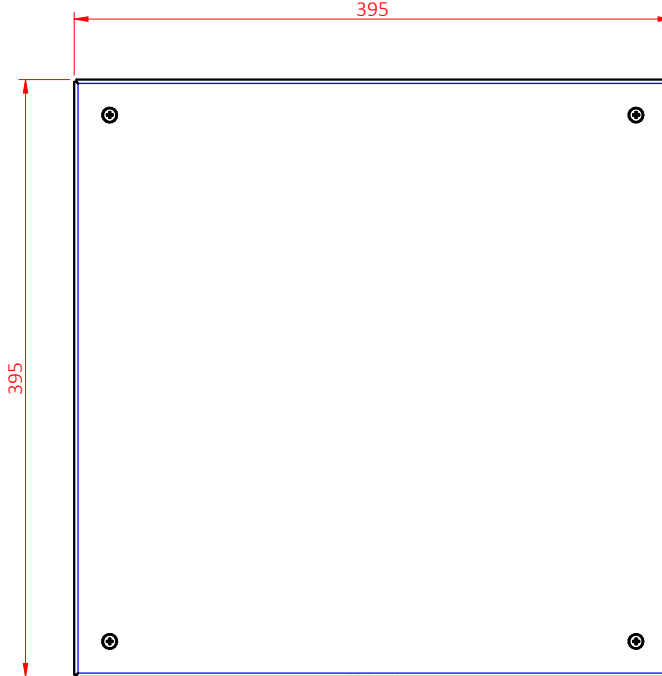

KryosROOF Layout

TSF19-20

TSV19-20

TSF25-35

TSV25-35