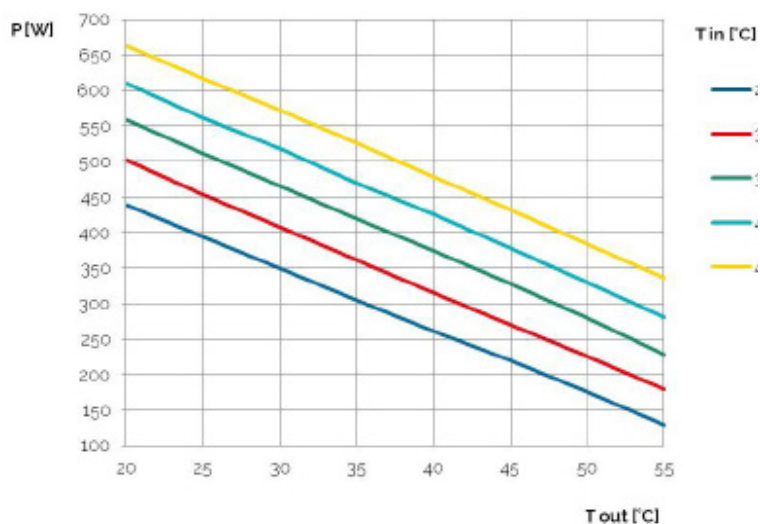

Smart - EVE03H

CODICE- CODE - ARTIKELNUMMER - CÓDIGO	M.U.	EVE03H3220
Potenza di raffreddamento - Cooling Capacity - Kälteleistung - Capacidad de refrigeración L35L35 - DIN3168	W	420
Potenza di raffreddamento - Cooling Capacity- Kälteleistung - Capacidad de refrigeración L35L50-DIN3168	W	280
Alimentazione - Power Supply - Spannungsversorgung - Alimentación eléctrica	V-ph-Hz	230-1-50/60
Altezza/Larghezza/Profondità - Height/width/Depth - Höhe/Breite/Tiefe - Altura/Ancho/Profundidad (HxWxD)	mm	300x500x140
Corrente assorbita - absorbed current - Stromaufnahme - Corriente absorbida (1)	A	1,2
Corrente assorbita alla partenza - Starting Current - Anlaufstrom - Corriente de arranque	A	3
Fusibile T - T PreFuse - Absicherung - Fusibile T	A	2
Potenza Assorbita - Power Consumption - Leistungsaufnahme - Potencia Absorbida L35L50 - DIN3168	W	300
Limiti regolazione Temperatura - Cabinet Temperature Limits - Temperatur Einstellbereich - Límites de temperatura en el armario	°C	+25 / +45
Limiti Temperatura lato Ambiente - Ambient Temperature Limits - Grenzwerte Umgebungstemperatur - Límites de temperatura ambiente	°C	+20 / +55
Protezione lato armadio - Cabinet Protection Degree - Schutzgrad Schrankseite - Clase de protección del armario	IP	54
Rumorosità - Noise Level - Geräuschpegel - Nivel de ruido	dB(A)	60
Peso - Weight - Gewicht - Peso	kg	17

(1) (CE- L35L35)