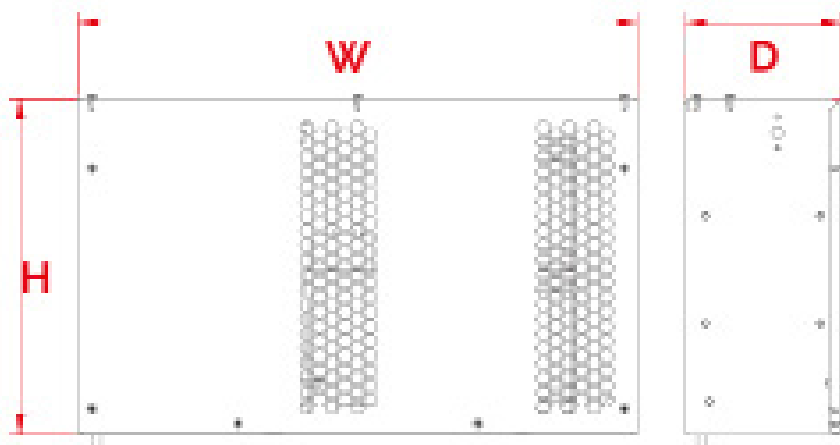

# Smart - EVE03H

CODICE- CODE - ARTIKELNUMMER - CÓDIGO	M.U.	EVE03H3220
Potenza di raffreddamento - Cooling Capacity - Kälteleistung - Capacidad de refrigeración L35L35 - DIN3168	W	420
Potenza di raffreddamento - Cooling Capacity- Kälteleistung - Capacidad de refrigeración L35L50-DIN3168	W	280
Alimentazione - Power Supply - Spannungsversorgung - Alimentación eléctrica	V-ph-Hz	230-1-50/60
Altezza/Larghezza/Profondità - Height/width/Depth - Höhe/Breite/Tiefe - Altura/Ancho/Profundidad (HxWxD)	mm	300x500x140
Corrente assorbita - absorbed current - Stromaufnahme - Corriente absorbida (1)	A	1,2
Corrente assorbita alla partenza - Starting Current - Anlaufstrom - Corriente de arranque	A	3
Fusibile T - T PreFuse - Absicherung - Fusibile T	A	2
Potenza Assorbita - Power Consumption - Leistungsaufnahme - Potencia Absorbida L35L50 - DIN3168	W	300
Limiti regolazione Temperatura - Cabinet Temperature Limits - Temperatur Einstellbereich - Límites de temperatura en el armario	°C	+25 / +45
Limiti Temperatura lato Ambiente - Ambient Temperature Limits - Grenzwerte Umgebungstemperatur - Límites de temperatura ambiente	°C	+20 / +55
Protezione lato armadio - Cabinet Protection Degree - Schutzgrad Schrankseite - Clase de protección del armario	IP	54
Rumorosità - Noise Level - Geräuschpegel - Nivel de ruido	dB(A)	60
Peso - Weight - Gewicht - Peso	kg	17