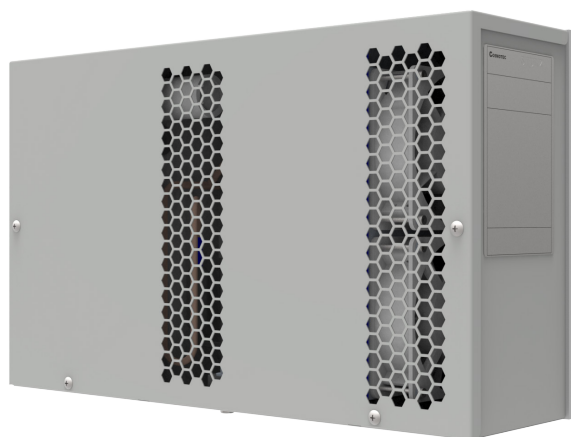

Smart - EVE03H

CODICE- CODE - ARTIKELNUMMER - CÓDIGO	M.U.	EVE03H3220
Potenza di raffreddamento - Cooling Capacity - Kälteleistung - Capacidad de refrigeración L35L35 - DIN3168	W	420
Potenza di raffreddamento - Cooling Capacity- Kälteleistung - Capacidad de refrigeración L35L50-DIN3168	W	280
Alimentazione - Power Supply - Spannungsversorgung - Alimentación eléctrica	V-ph-Hz	230-1-50/60
Altezza/Larghezza/Profondità - Height/width/Depth - Höhe/Breite/Tiefe - Altura/Ancho/Profundidad (HxWxD)	mm	300x500x140
Corrente assorbita - absorbed current - Stromaufnahme - Corriente absorbida (1)	A	1,2
Corrente assorbita alla partenza - Starting Current - Anlaufstrom - Corriente de arranque	A	3
Fusibile T - T PreFuse - Absicherung - Fusibile T	A	2
Potenza Assorbita - Power Consumption - Leistungsaufnahme - Potencia Absorbida L35L50 - DIN3168	W	300
Limiti regolazione Temperatura - Cabinet Temperature Limits - Temperatur Einstellbereich - Límites de temperatura en el armario	°C	+25 / +45
Limiti Temperatura lato Ambiente - Ambient Temperature Limits - Grenzwerte Umgebungstemperatur - Límites de temperatura ambiente	°C	+20 / +55
Protezione lato armadio - Cabinet Protection Degree - Schutzgrad Schrankseite - Clase de protección del armario	IP	54
Rumorosità - Noise Level - Geräuschpegel - Nivel de ruido	dB(A)	60
Peso - Weight - Gewicht - Peso	kg	17

(1) (CE- L35L35)