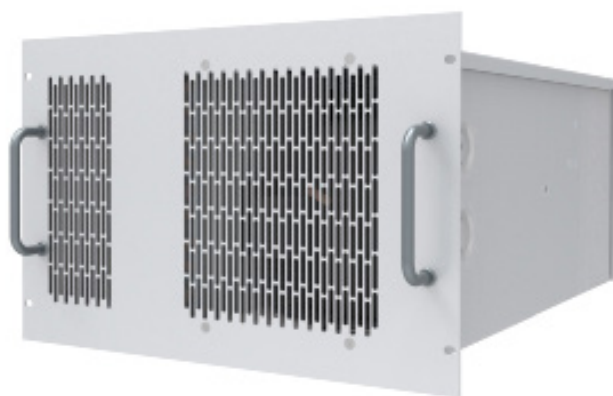

Rack Solutions - ERE

CODICE - CODE - ARTIKELNUMMER - CODIGO	M.U.	ERE1000320
Potenza di raffreddamento - Cooling Capacity - Kälteleistung - Capacidad de refrigeración L35L35-DIN3168	W	950
Potenza di raffreddamento - Cooling Capacity - Kälteleistung - Capacidad de refrigeración L35L50-DIN3168	W	760
Alimentazione - Power Supply - Spannungsversorgung - Alimentación eléctrica	V-ph-Hz	230-1-50/60
Altezza/Larghezza/Profondità - Height/width/Depth - Höhe/Breite/Tiefe - Altura/Ancho/Profundidad (HxWxD)	mm	311 x 482,6 x 580,5
Corrente Max assorbita - Max absorbed current - Max. Stromaufnahme - Corriente máxima absorbida (1)	A	3
Corrente assorbita alla partenza - Starting Current - Anlaufstrom - Corriente de arranque	A	15
Fusibile T - T PreFuse - Absicherung - Fusibile T	A	6
Potenza Assorbita - Power Consumption - Leistungsaufnahme - Potencia Absorbida L35L50 - DIN3168	W	630
Limiti regolazione Temperatura - Cabinet Temperature Limits - Temperatur Einstellbereich - Límites de temperatura en el armario	°C	+25 / +45
Limiti Temperatura lato Ambiente - Ambient Temperature Limits- Grenzwerte Umgebungstemperatur - Límites de temperatura ambiente	°C	+20 / + 55
Protezione lato armadio - Cabinet Protection Degree - Schutzgrad Schrankseite - Clase de protección del armario	IP	54
Rumorosità - Noise Level - Geräuschpegel - Nivel de ruido	dB(A)	65
Peso - Weight - Gewicht - Peso	kg	36

(1) (CE- L35L35)