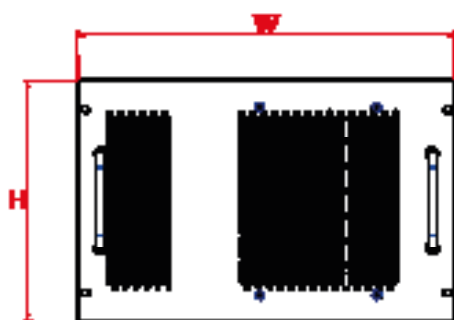

General Features

- For Rack 19" Cooling
- Cooling Capacity: 950 W
- 7 rack units

Allgemeine Merkmale

- Passen für 19" Serverschrank
- Kühlkapazität 950 W
- 7 Rack-Einheit

Características Generales

- Adecuado para refrigerar Rack 19"
- Potencia frigorífica: 950 W
- Espacio: 7 unidades rack

Certificazioni - Certifications - Zertifizierungen - Certificaciones

- CE
- EAC

Rack Solutions - ERE

CODICE - CODE - ARTIKELNUMMER - CODIGO	M.U.	ERE1000320
Potenza di raffreddamento - Cooling Capacity - Kälteleistung - Capacidad de refrigeración L35L35-DIN3168	W	950
Potenza di raffreddamento - Cooling Capacity - Kälteleistung - Capacidad de refrigeración L35L50-DIN3168	W	760
Alimentazione - Power Supply - Spannungsversorgung - Alimentación eléctrica	V-ph-Hz	230-1-50/60
Altezza/Larghezza/Profondità - Height/width/Depth - Höhe/Breite/Tiefe - Altura/Ancho/Profundidad (HxWxD)	mm	311 x 482,6 x 580,5
Corrente Max assorbita - Max absorbed current - Max. Stromaufnahme - Corriente máxima absorbida (1)	A	3
Corrente assorbita alla partenza - Starting Current - Anlaufstrom - Corriente de arranque	A	15
Fusibile T - T PreFuse - Absicherung - Fusibile T	A	6
Potenza Assorbita - Power Consumption - Leistungsaufnahme - Potencia Absorbida L35L50 - DIN3168	W	630
Limiti regolazione Temperatura - Cabinet Temperature Limits - Temperatur Einstellbereich - Límites de temperatura en el armario	°C	+25 / +45
Limiti Temperatura lato Ambiente - Ambient Temperature Limits- Grenzwerte Umgebungstemperatur - Límites de temperatura ambiente	°C	+20 / + 55
Protezione lato armadio - Cabinet Protection Degree - Schutzgrad Schrankseite - Clase de protección del armario	IP	54
Rumorosità - Noise Level - Geräuschpegel - Nivel de ruido	dB(A)	65
Peso - Weight - Gewicht - Peso	kg	36