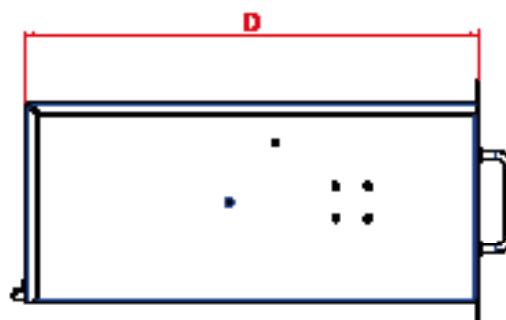

General Features

- For Rack 19" Cooling
- Cooling Capacity: 950 W
- 7 rack units

Allgemeine Merkmale

- Passen für 19" Serverschrank
- Kühlkapazität 950 W
- 7 Rack-Einheit

Características Generales

- Adecuado para refrigerar Rack 19"
- Potencia frigorífica: 950 W
- Espacio: 7 unidades rack

Certificazioni - Certifications - Zertifizierungen - Certificaciones

- CE
- EAC

Rack Solutions - ERE

CODICE - CODE - ARTIKELNUMMER - CODIGO	M.U.	ERE1000320
Potenza di raffreddamento - Cooling Capacity - Kälteleistung - Capacidad de refrigeración L35L35-DIN3168	W	950
Potenza di raffreddamento - Cooling Capacity - Kälteleistung - Capacidad de refrigeración L35L50-DIN3168	W	760
Alimentazione - Power Supply - Spannungsversorgung - Alimentación eléctrica	V-ph-Hz	230-1-50/60
Altezza/Larghezza/Profondità - Height/width/Depth - Höhe/Breite/Tiefe - Altura/Ancho/Profundidad (HxWxD)	mm	311 x 482,6 x 580,5
Corrente Max assorbita - Max absorbed current - Max. Stromaufnahme - Corriente máxima absorbida (1)	A	3
Corrente assorbita alla partenza - Starting Current - Anlaufstrom - Corriente de arranque	A	15
Fusibile T - T PreFuse - Absicherung - Fusibile T	A	6
Potenza Assorbita - Power Consumption - Leistungsaufnahme - Potencia Absorbida L35L50 - DIN3168	W	630
Limiti regolazione Temperatura - Cabinet Temperature Limits - Temperatur Einstellbereich - Límites de temperatura en el armario	°C	+25 / +45
Limiti Temperatura lato Ambiente - Ambient Temperature Limits- Grenzwerte Umgebungstemperatur - Límites de temperatura ambiente	°C	+20 / + 55
Protezione lato armadio - Cabinet Protection Degree - Schutzgrad Schrankseite - Clase de protección del armario	IP	54
Rumorosità - Noise Level - Geräuschpegel - Nivel de ruido	dB(A)	65
Peso - Weight - Gewicht - Peso	kg	36