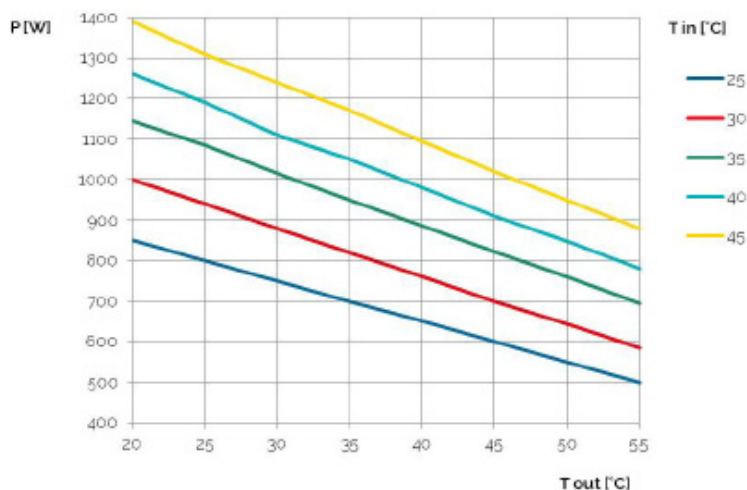

General Features

- For Rack 19" Cooling
- Cooling Capacity: 950 W
- 7 rack units

Allgemeine Merkmale

- Passen für 19" Serverschrank
- Kühlkapazität 950 W
- 7 Rack-Einheit

Características Generales

- Adecuado para refrigerar Rack 19"
- Potencia frigorífica: 950 W
- Espacio: 7 unidades rack

Certificazioni - Certifications - Zertifizierungen - Certificaciones

- CE
- EAC

Rack Solutions - ERE

CODICE - CODE - ARTIKELNUMMER - CODIGO	M.U.	ERE1000320
Potenza di raffreddamento - Cooling Capacity - Kälteleistung - Capacidad de refrigeración L35L35-DIN3168	W	950
Potenza di raffreddamento - Cooling Capacity - Kälteleistung - Capacidad de refrigeración L35L50-DIN3168	W	760
Alimentazione - Power Supply - Spannungsversorgung - Alimentación eléctrica	V-ph-Hz	230-1-50/60
Altezza/Larghezza/Profondità - Height/width/Depth - Höhe/Breite/Tiefe - Altura/Ancho/Profundidad (HxWxD)	mm	311 x 482,6 x 580,5
Corrente Max assorbita - Max absorbed current - Max. Stromaufnahme - Corriente máxima absorbida (1)	A	3
Corrente assorbita alla partenza - Starting Current - Anlaufstrom - Corriente de arranque	A	15
Fusibile T - T PreFuse - Absicherung - Fusibile T	A	6
Potenza Assorbita - Power Consumption - Leistungsaufnahme - Potencia Absorbida L35L50 - DIN3168	W	630
Limiti regolazione Temperatura - Cabinet Temperature Limits - Temperatur Einstellbereich - Límites de temperatura en el armario	°C	+25 / +45
Limiti Temperatura lato Ambiente - Ambient Temperature Limits- Grenzwerte Umgebungstemperatur - Límites de temperatura ambiente	°C	+20 / + 55
Protezione lato armadio - Cabinet Protection Degree - Schutzgrad Schrankseite - Clase de protección del armario	IP	54
Rumorosità - Noise Level - Geräuschpegel - Nivel de ruido	dB(A)	65
Peso - Weight - Gewicht - Peso	kg	36